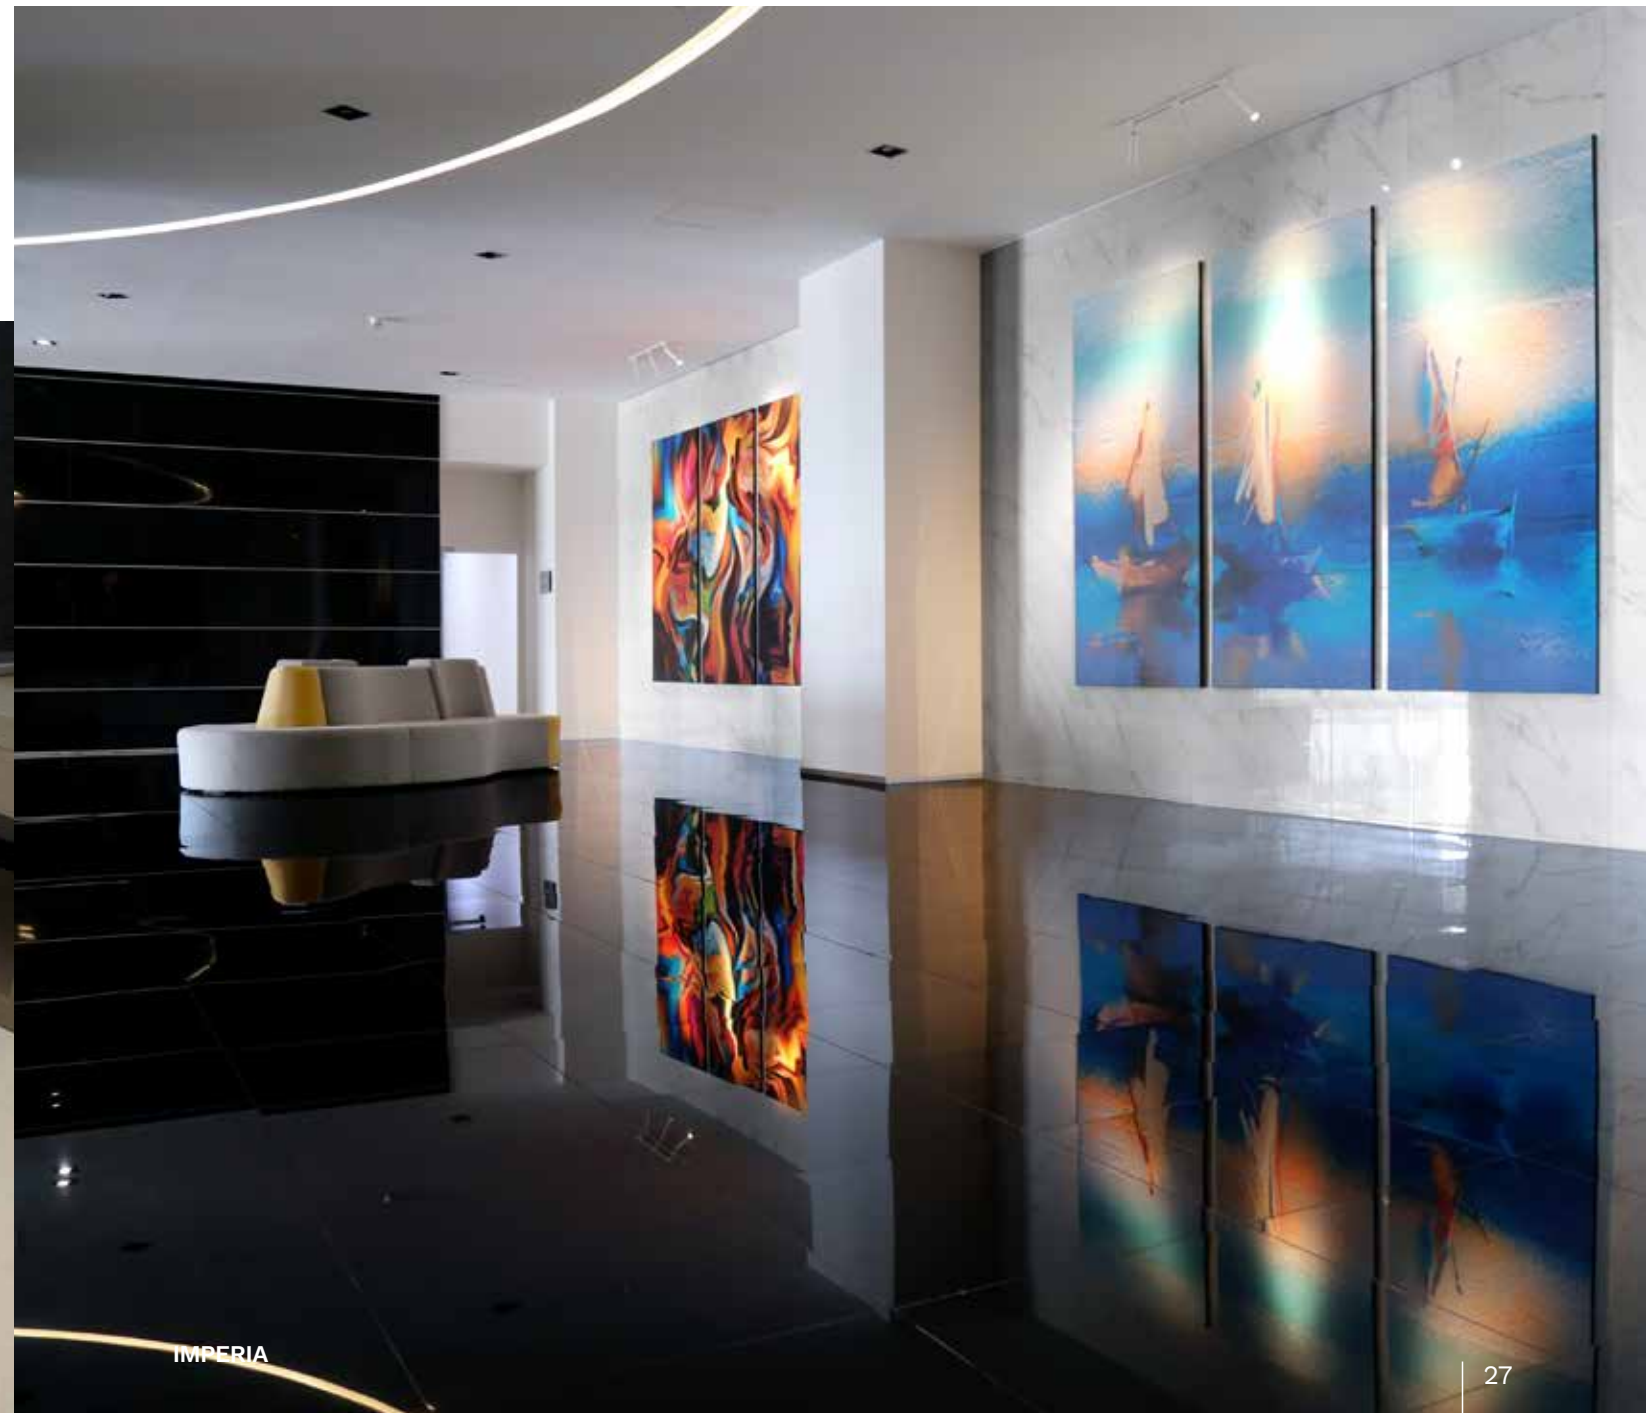

Toscana 60 Plus
60 x 60 cm

TOSCANA

Porcelánicos Técnicos

Siena DC
60 x 60 cm

Creta DC
60 x 60 cm

Imperia MC
60 x 60 cm

IMPERIA

Dove 242
120 x 240 cm

Dove 122
120 x 120 cm

Ópera 242
120 x 240 cm

Ópera 122
120 x 120 cm

Etienne

120 X 120 cm

Silver

Steel

Kavia