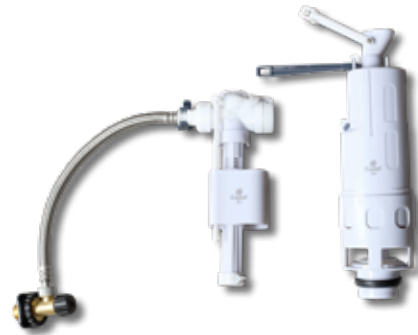

Modelo:
Válvula de descarga Zeus/Venus 2"

- Válvula de descarga y admisión.

Modelo:
Válvula de descarga Etna 2"/Siberia

- Válvula de descarga y admisión.

Modelo:
Válvula de descarga Venus Pro

- Válvula de descarga y admisión.

Modelo:
Válvula de descarga Clío 2"

- Válvula de descarga y admisión

VÁLVULAS DE DESCARGA

Modelo:
Válvula de descarga Dione 2"

- Válvula de descarga y admisión.

Modelo:
Válvula de descarga Melía

- Válvula de descarga y admisión.