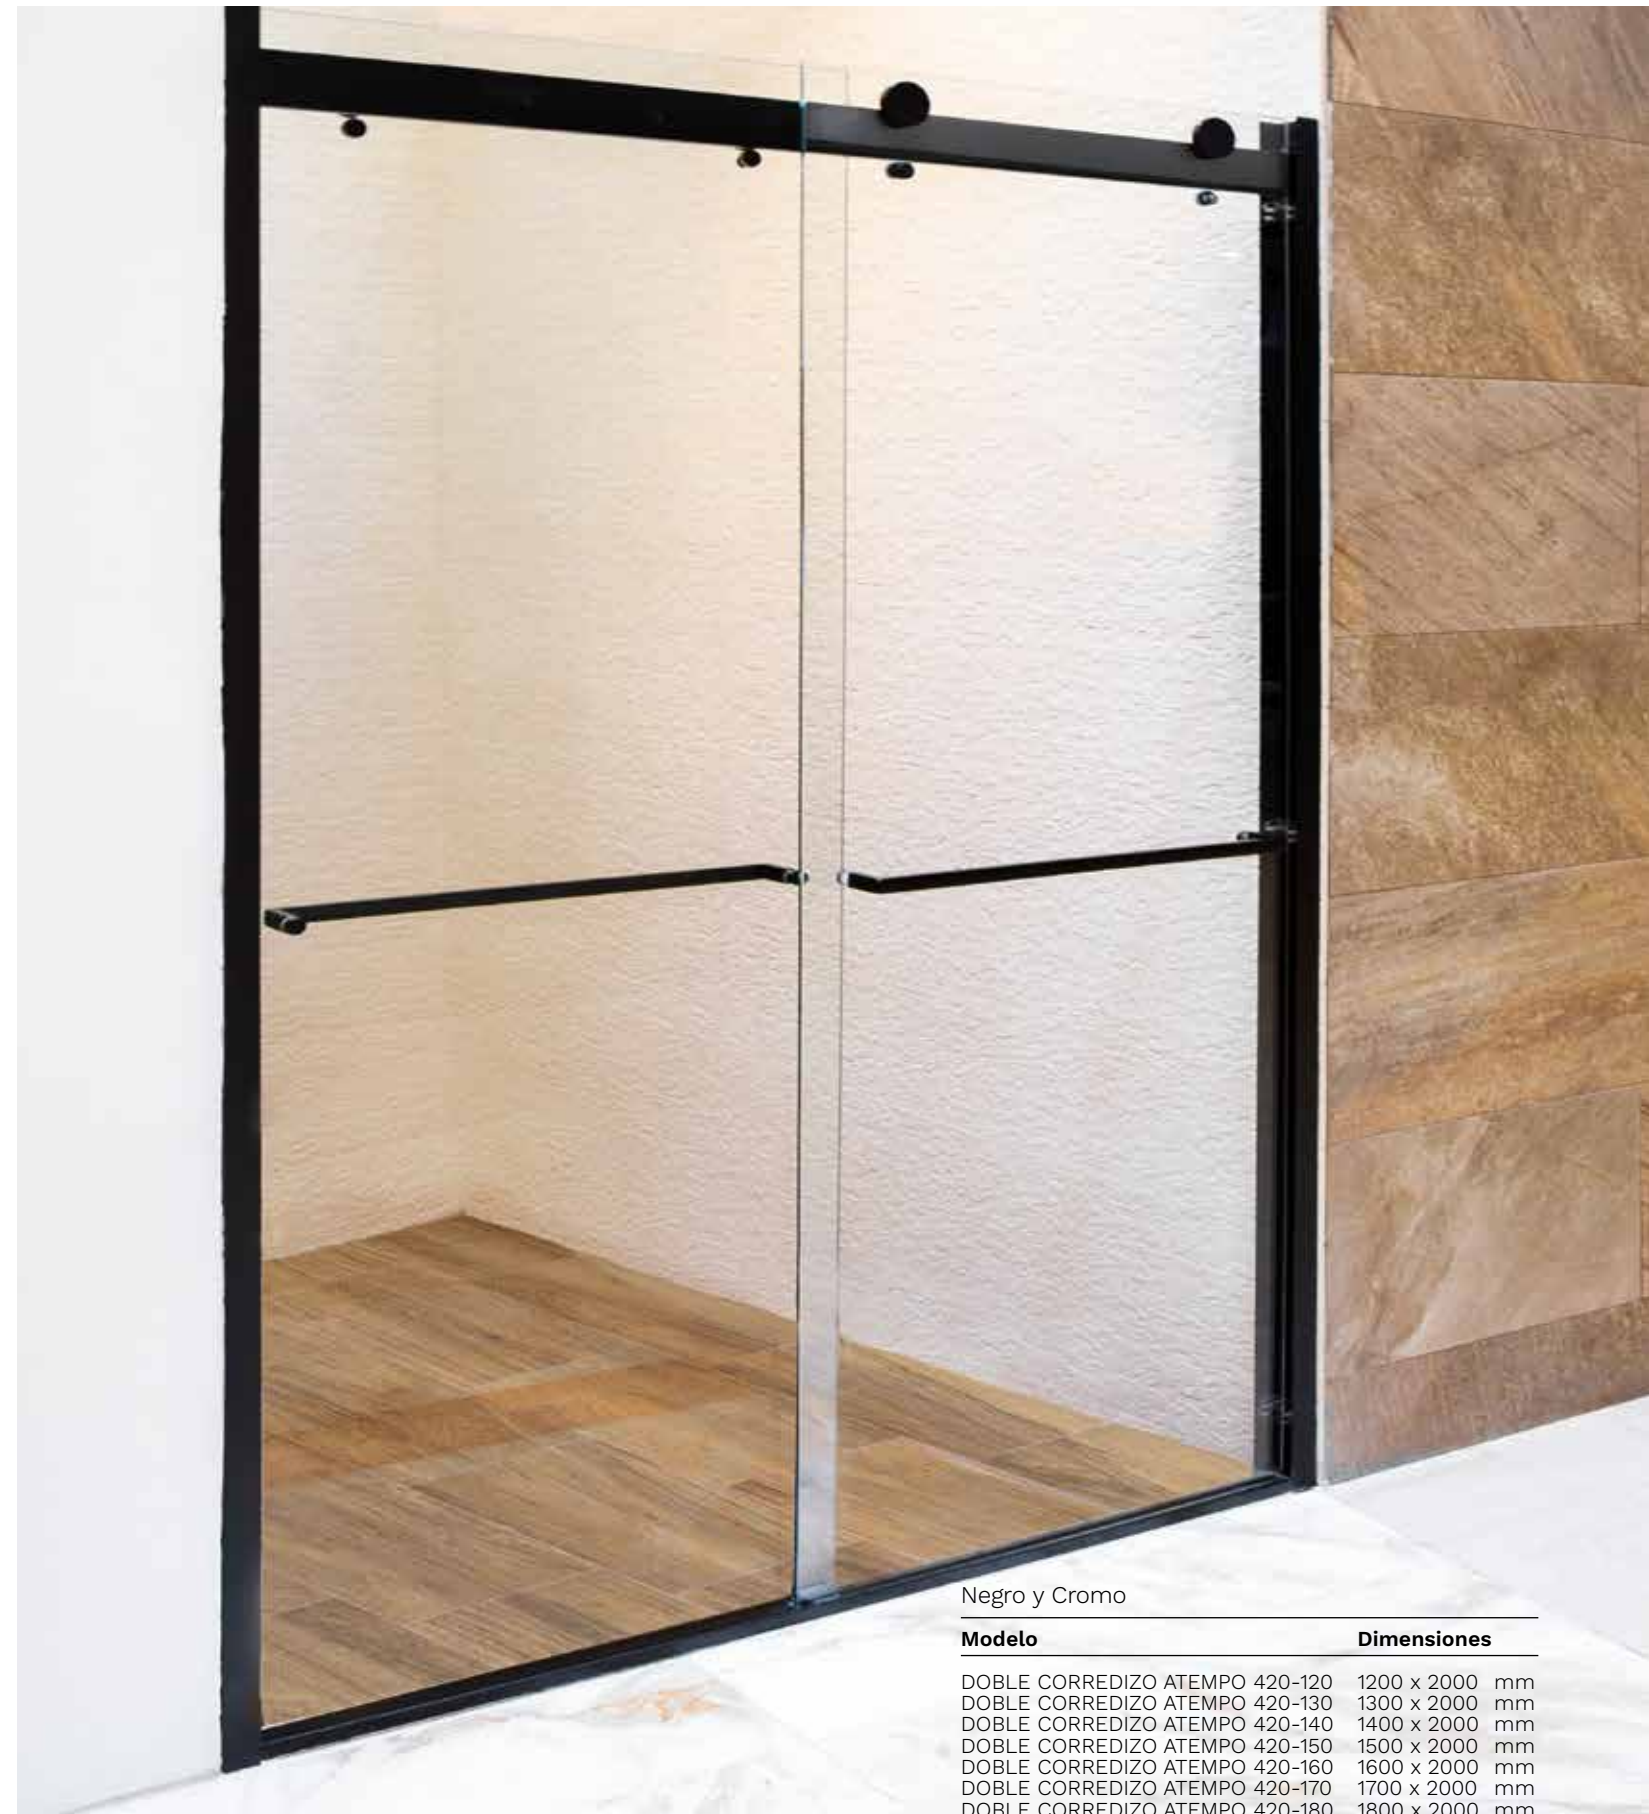

Doble Corredizo Atempo 420

Negro y Cromo

Modelo	Dimensiones
DOBLE CORREDIZO ATEMPO 420-120	1200 x 2000 mm
DOBLE CORREDIZO ATEMPO 420-130	1300 x 2000 mm
DOBLE CORREDIZO ATEMPO 420-140	1400 x 2000 mm
DOBLE CORREDIZO ATEMPO 420-150	1500 x 2000 mm
DOBLE CORREDIZO ATEMPO 420-160	1600 x 2000 mm
DOBLE CORREDIZO ATEMPO 420-170	1700 x 2000 mm
DOBLE CORREDIZO ATEMPO 420-180	1800 x 2000 mm