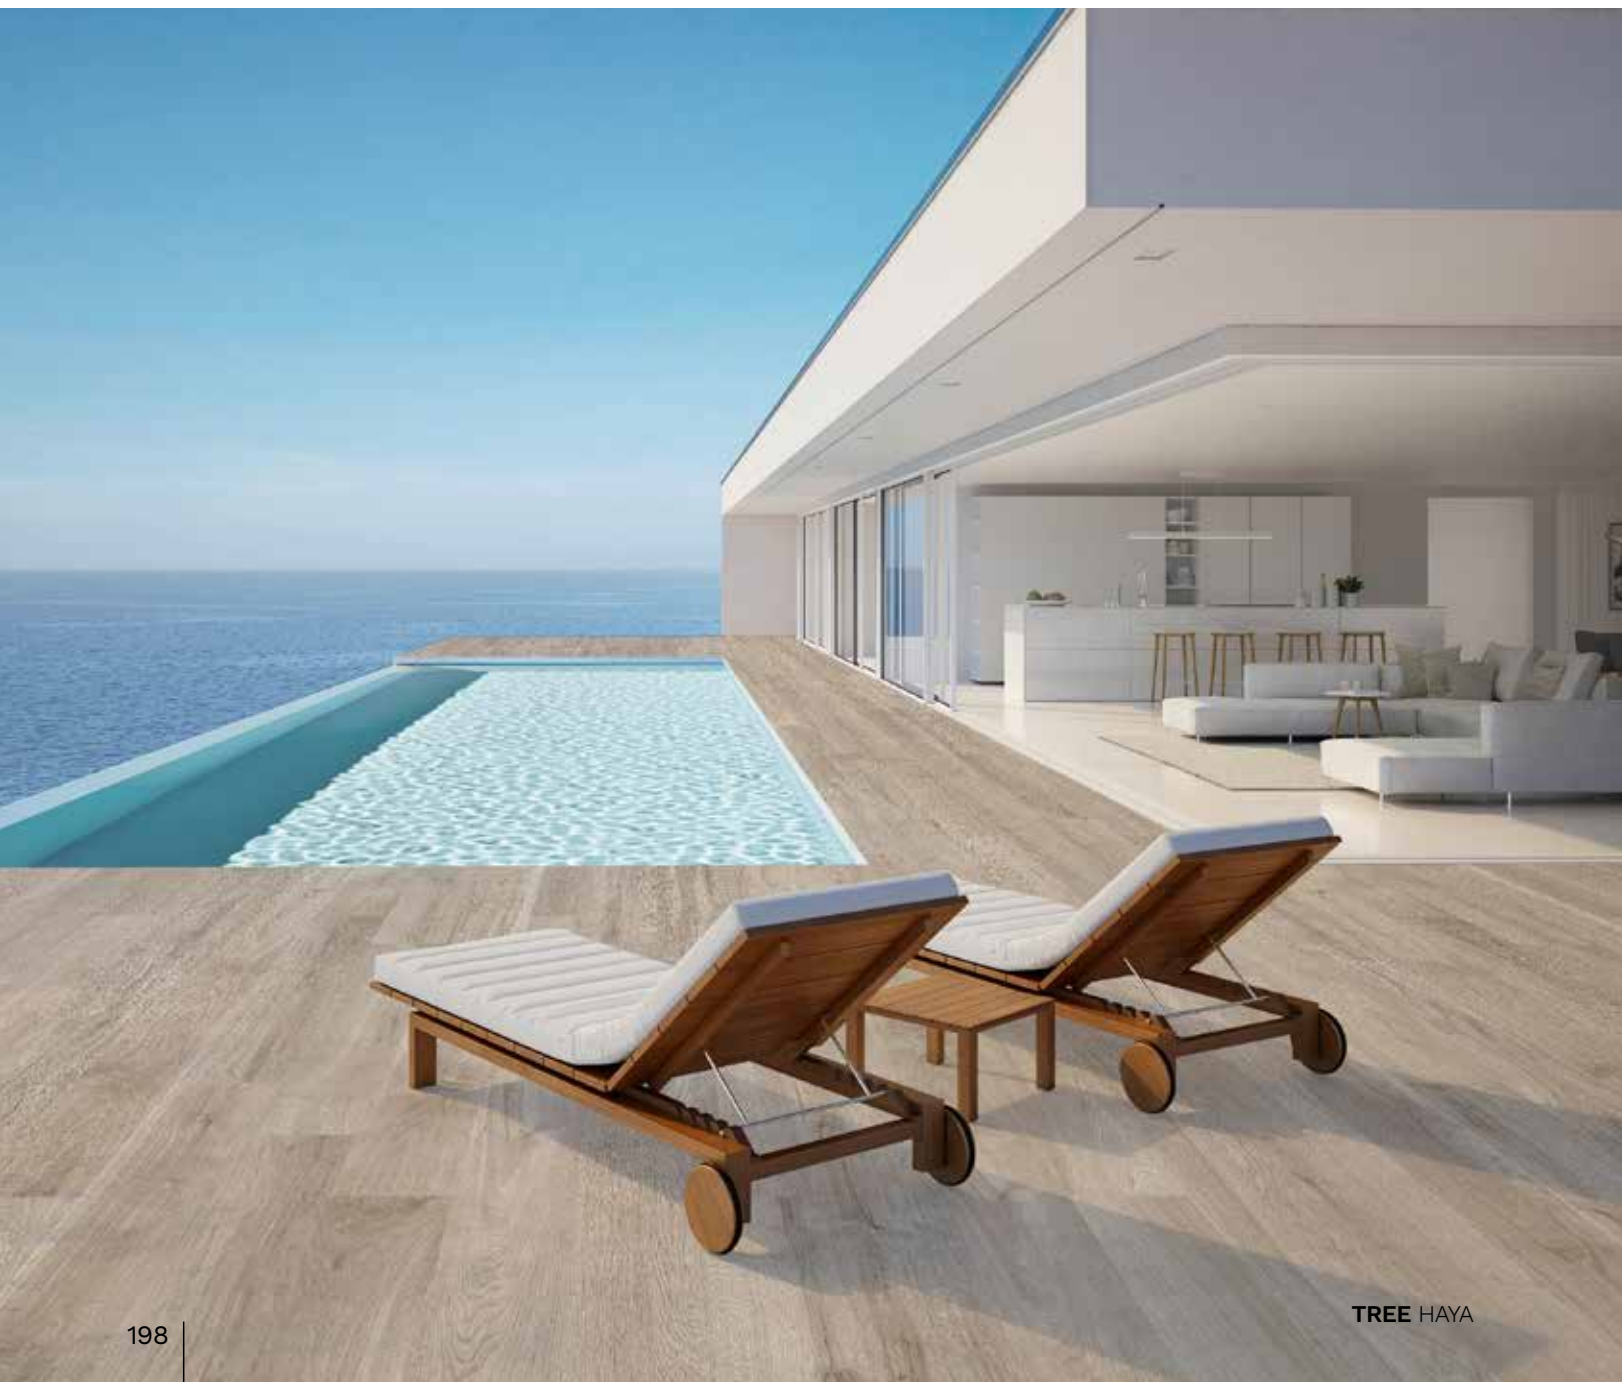

Wengue

Caramel

DASH WENGUE Y CAMEL

Sherwood

23.3 X 120 cm

Gris

Antique

Roble

SHERWOOD ANTIQUE

KALLU ASH

Gold

Ash

Tree

23 X 120 cm

Silver

Haya

Ébano

20 X 120 cm

Castaño

Ceniza

Nuez

Haya

Nebraska

20 X 120 cm