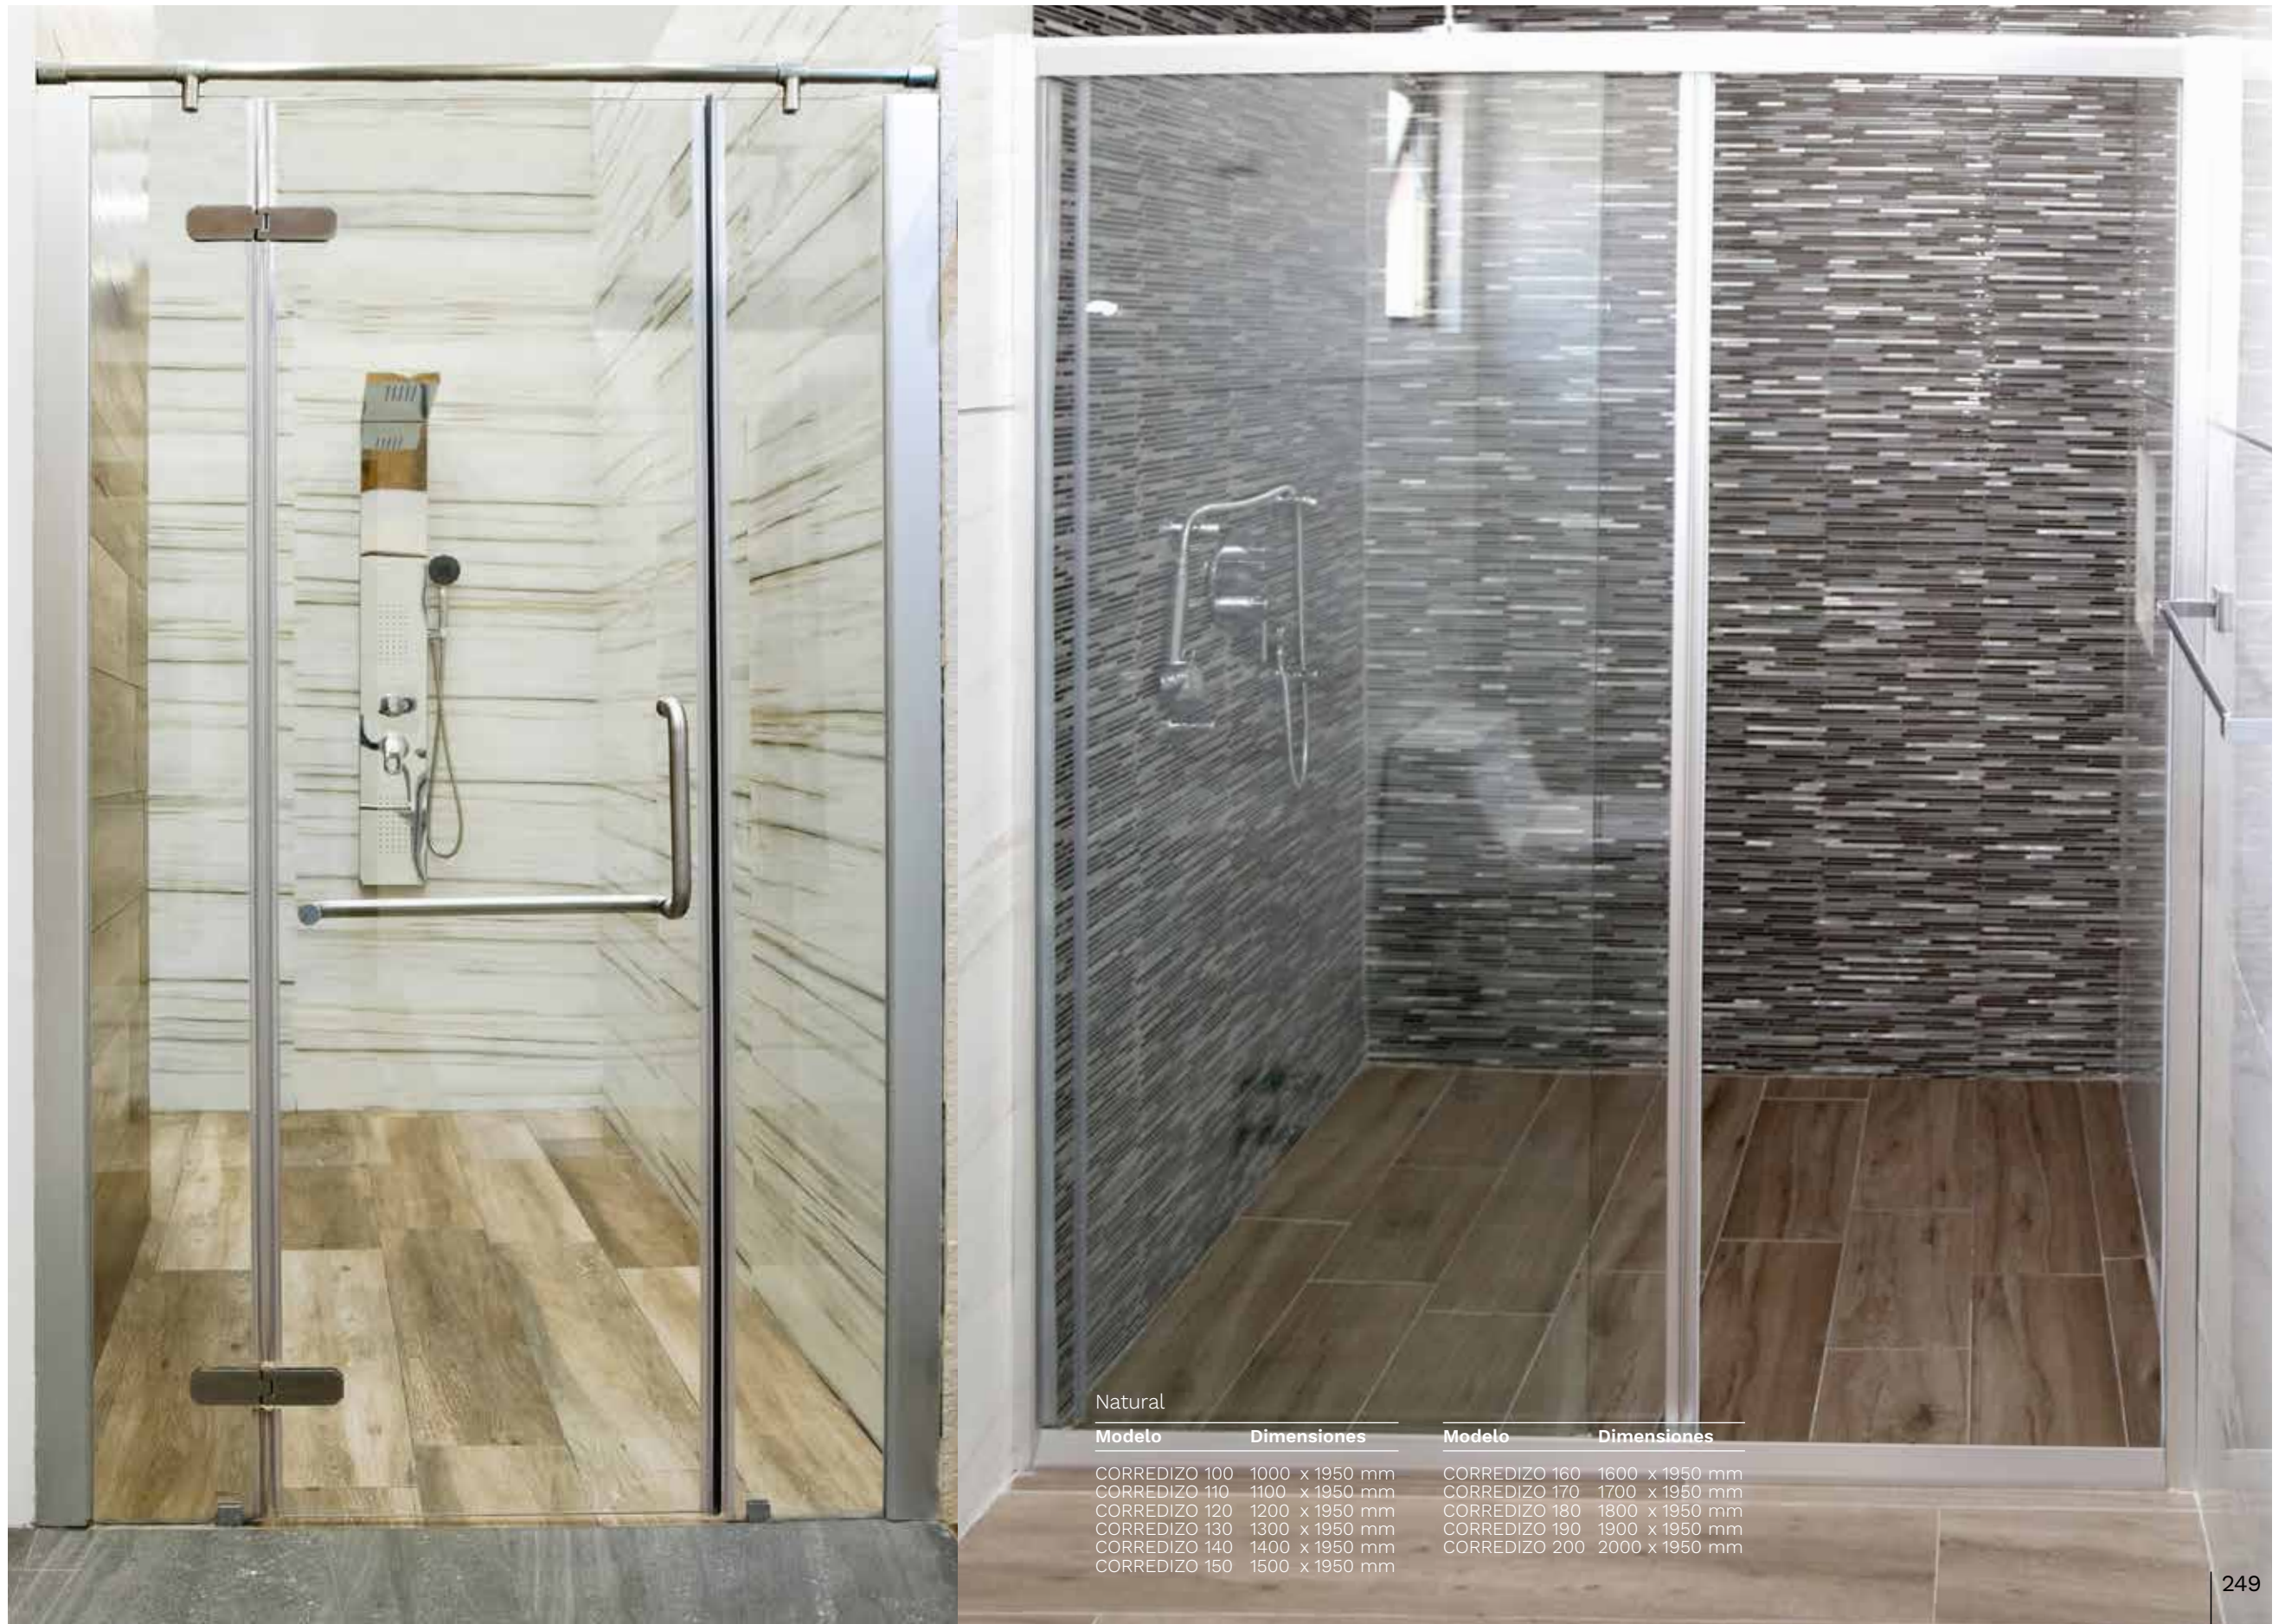

Abatible 43

Corredizo 832

Cromo

Modelo	Dimensiones
ABATIBLE 43-110	1100 x 2000 mm
ABATIBLE 43-120	1200 x 2000 mm
ABATIBLE 43-130	1300 x 2000 mm
ABATIBLE 43-140	1400 x 2000 mm
ABATIBLE 43-150	1500 x 2000 mm
ABATIBLE 43-160	1600 x 2000 mm
ABATIBLE 43-170	1700 x 2000 mm
ABATIBLE 43-180	1800 x 2000 mm

Natural

Modelo	Dimensiones	Modelo	Dimensiones
CORREDIZO 100	1000 x 1950 mm	CORREDIZO 160	1600 x 1950 mm
CORREDIZO 110	1100 x 1950 mm	CORREDIZO 170	1700 x 1950 mm
CORREDIZO 120	1200 x 1950 mm	CORREDIZO 180	1800 x 1950 mm
CORREDIZO 130	1300 x 1950 mm	CORREDIZO 190	1900 x 1950 mm
CORREDIZO 140	1400 x 1950 mm	CORREDIZO 200	2000 x 1950 mm
CORREDIZO 150	1500 x 1950 mm