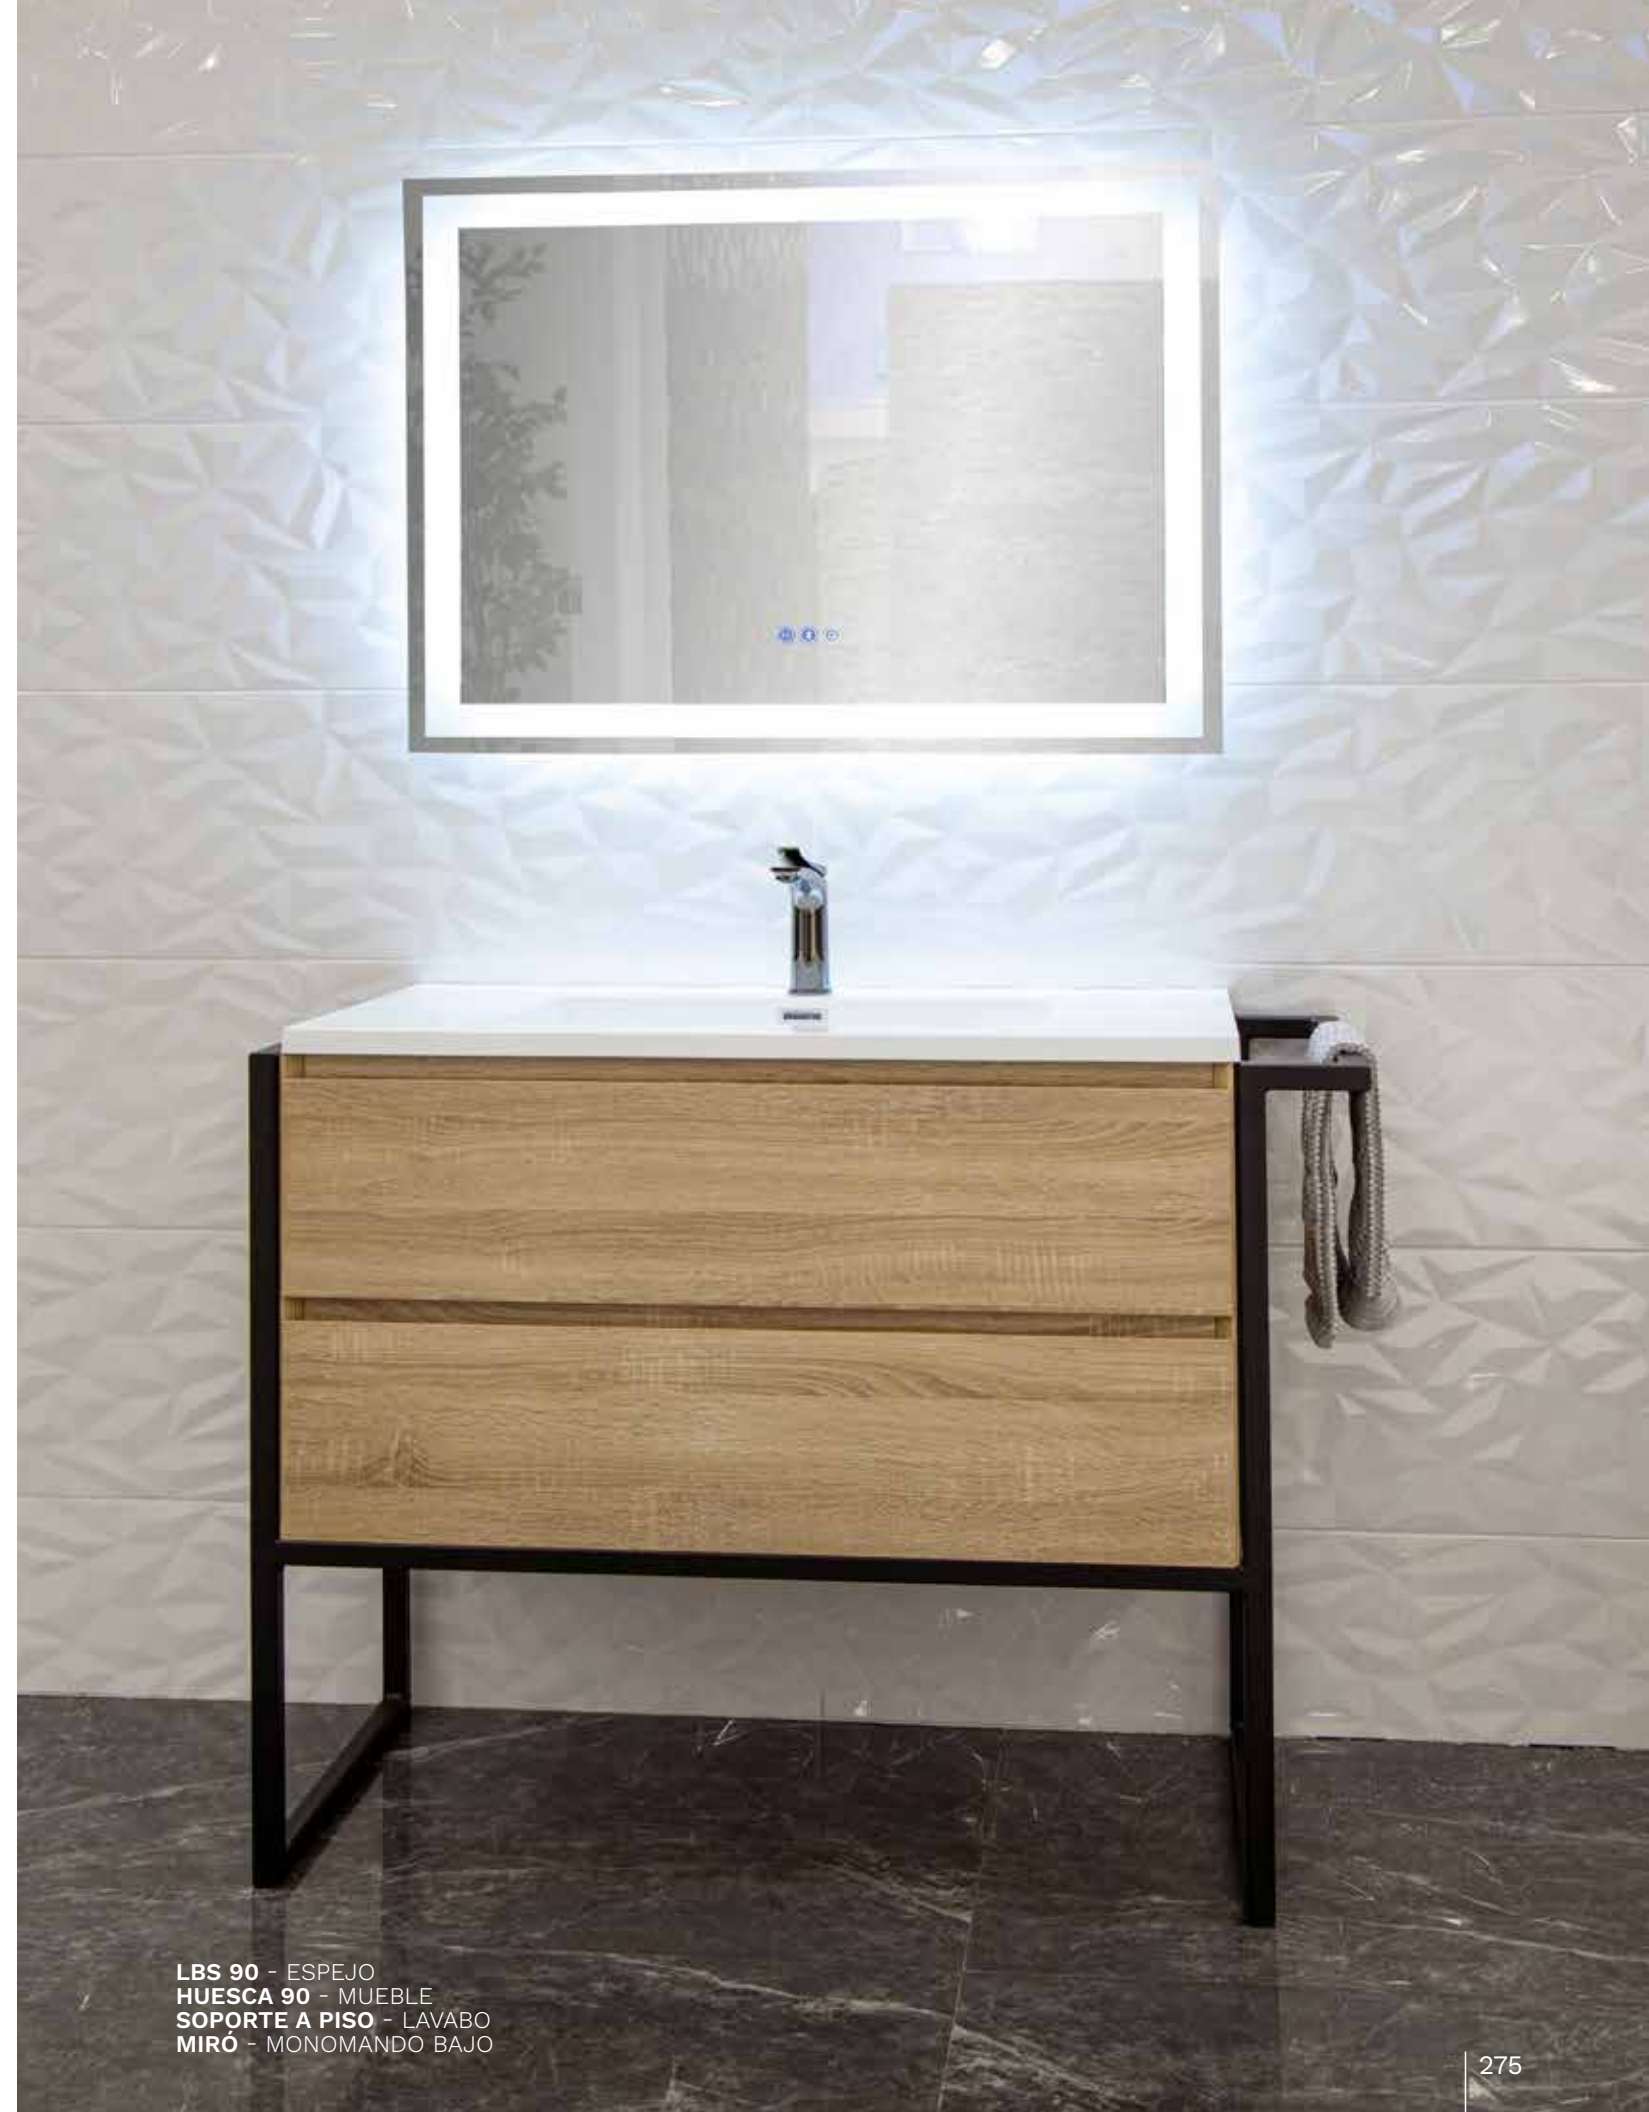

900 mm x 700 mm x 30 mm

LBS-80

800 mm x 600 mm x 30 mm

* Luz Blanca

Bocinas

Bluetooth

Antiepañante

Control de Intensidad

LBS 90 - ESPEJO
 HUESCA 90 - MUEBLE
 SOPORTE A PISO - LAVABO
 MIRÓ - MONOMANDO BAJO

Espejos LC

LC-150
1500 mm x 700 mm x 30 mm

LC-120
1200 mm x 700 mm x 30 mm

LC-100
1000 mm x 700 mm x 30 mm

LC-90
900 mm x 700 mm x 30 mm