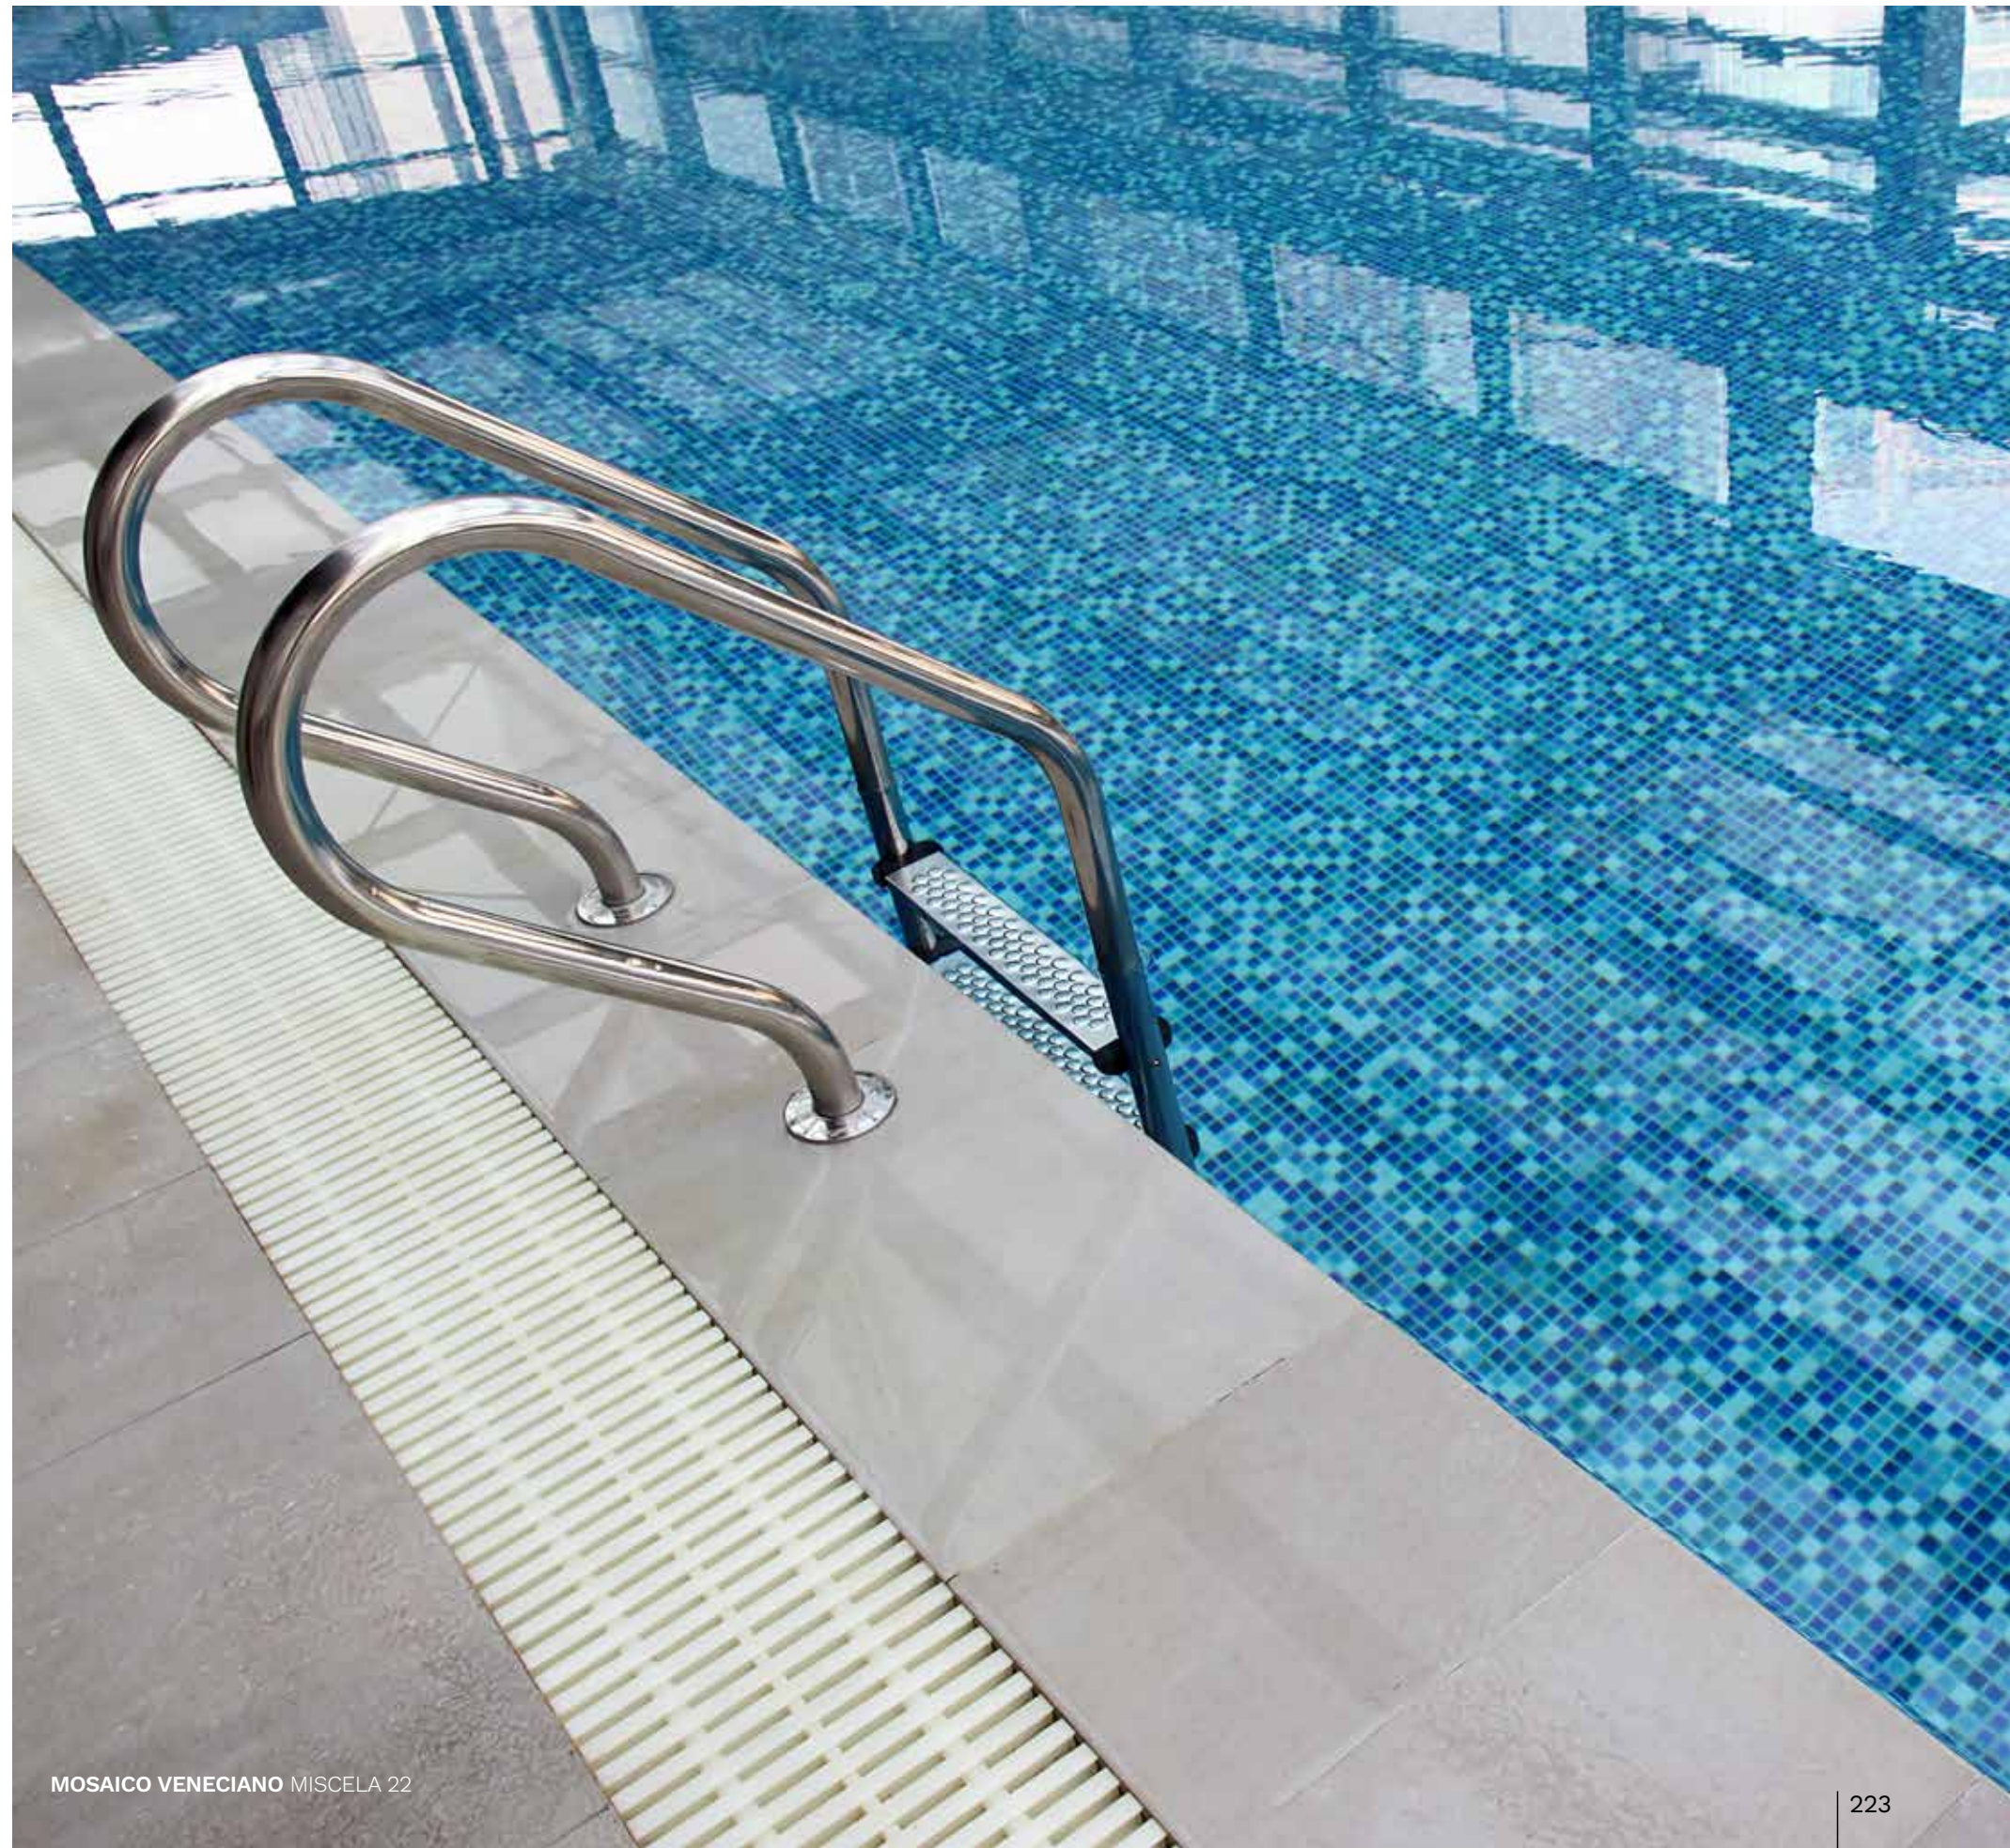

Mosaico Veneciano

3 mm • 33 X 33 cm

MOSAICO VENECIANO MISCELA 22