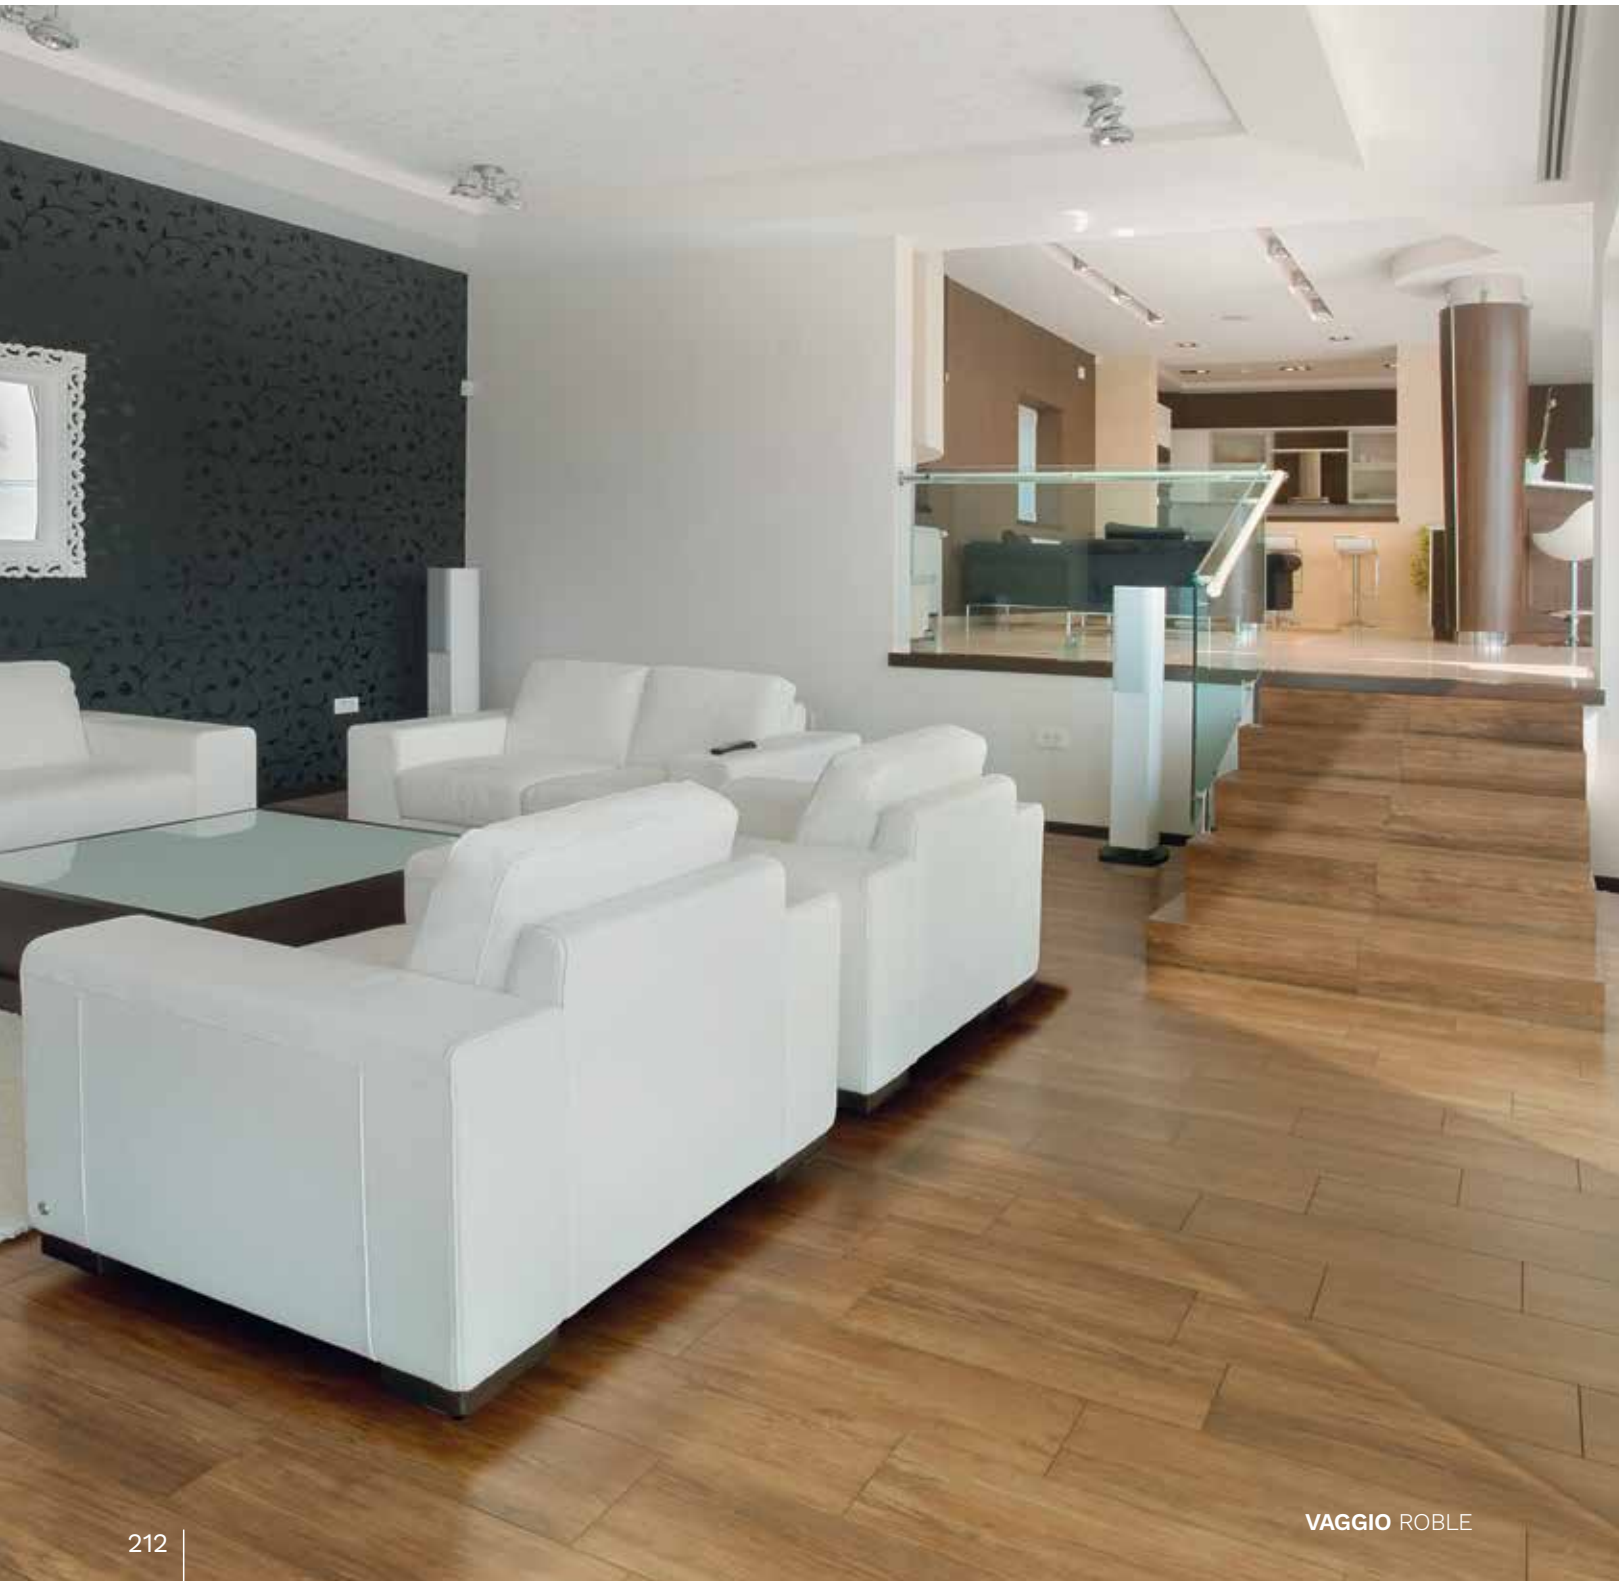

LIMBA GRIS

SEQUOIA

Vaggio

20.5 X 61.5 cm

Roble

Vintage

20.5 X 61.5 cm

Roble