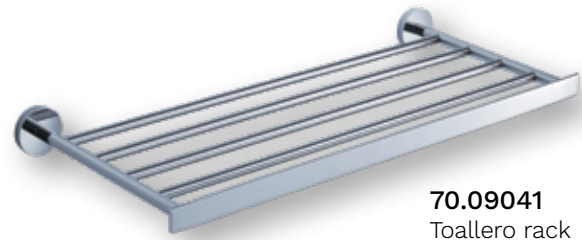

70.09041
Toallero rack
→ 580 ↑ 50 ↗ 239 mm