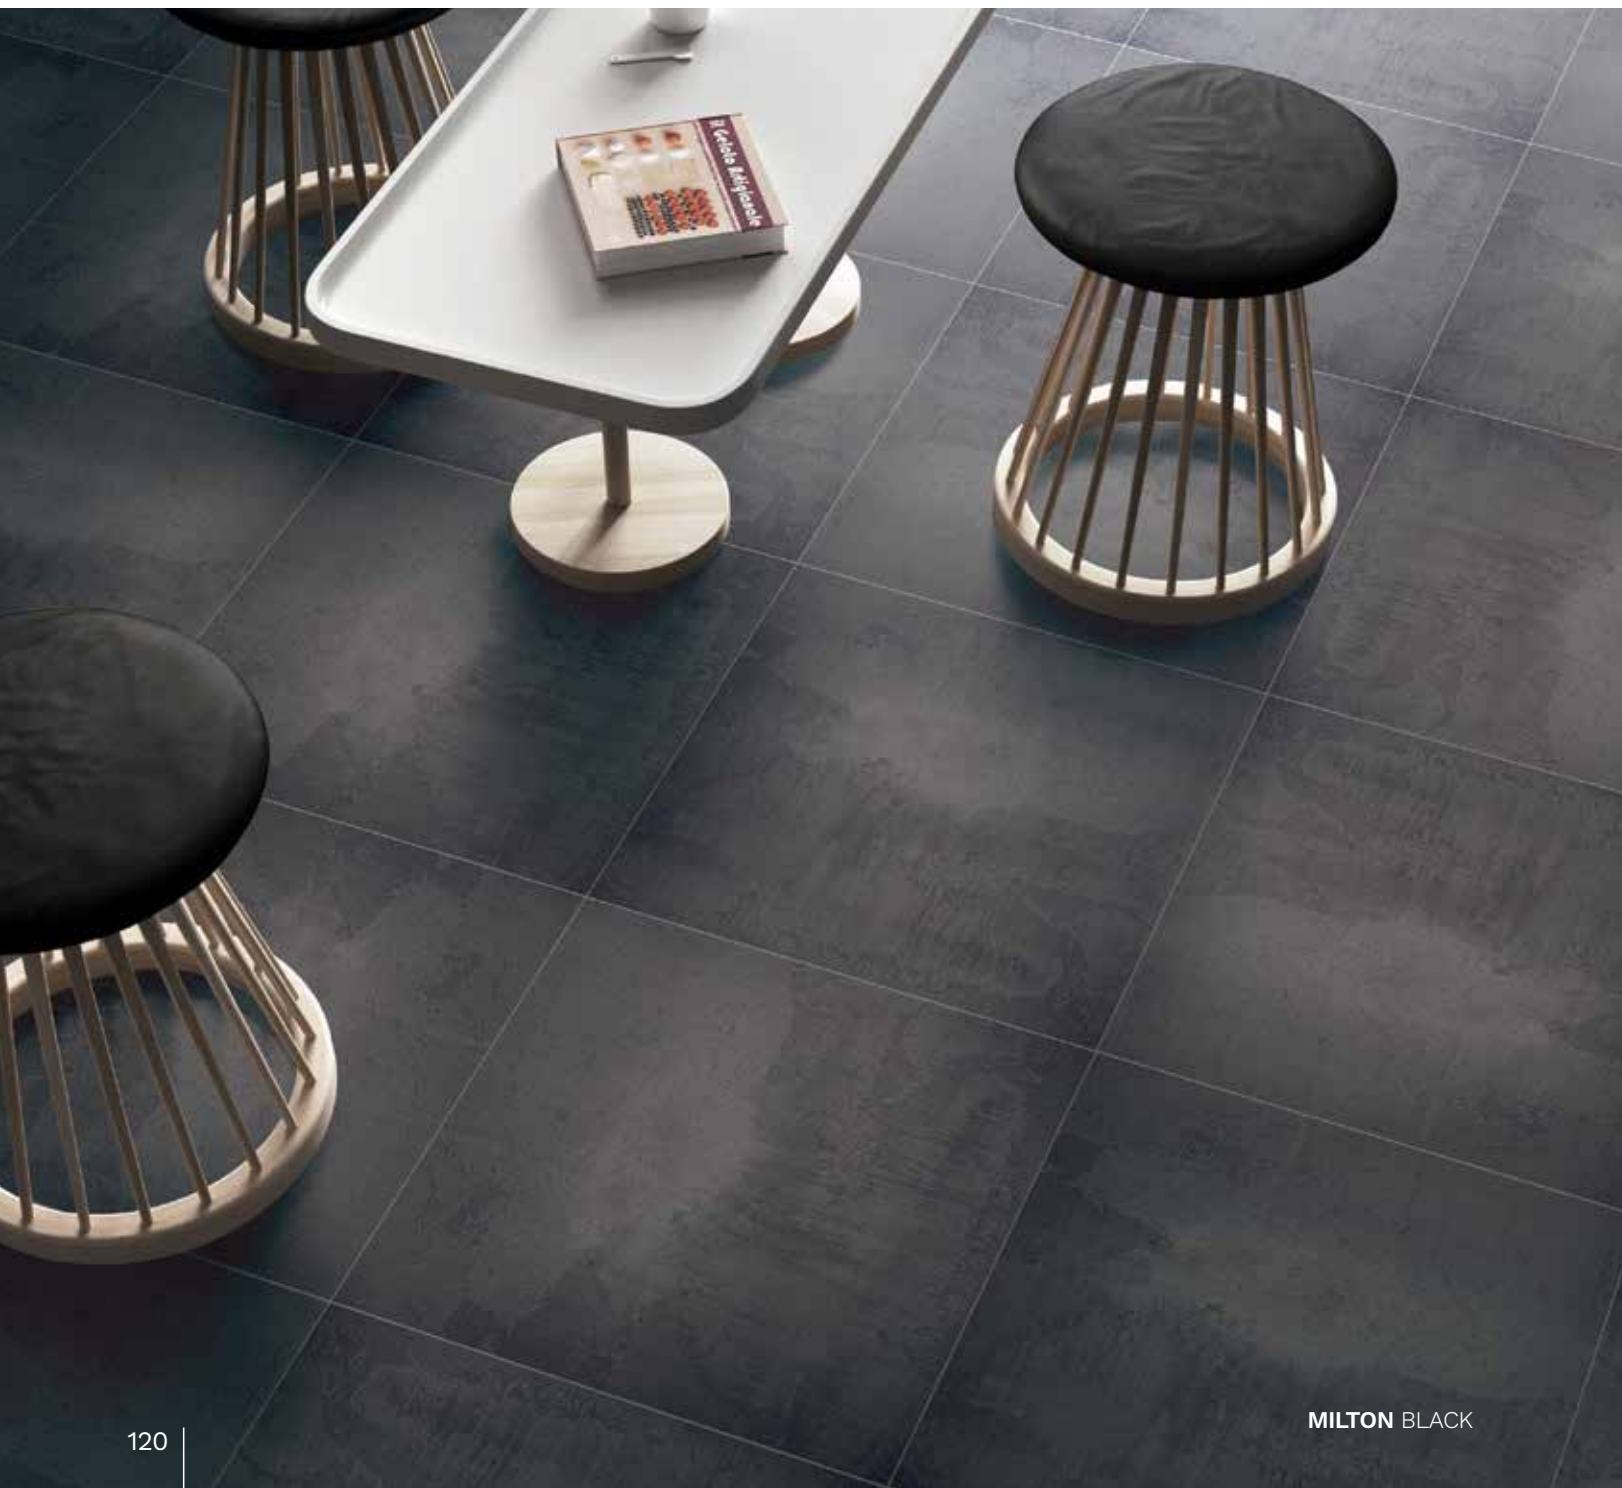

Black Soft (N)

URBANTEK SILVER

Milton

60 X 60 cm

Black

MILTON BLACK

60 X 60 cm

Vitrificados Pulidos