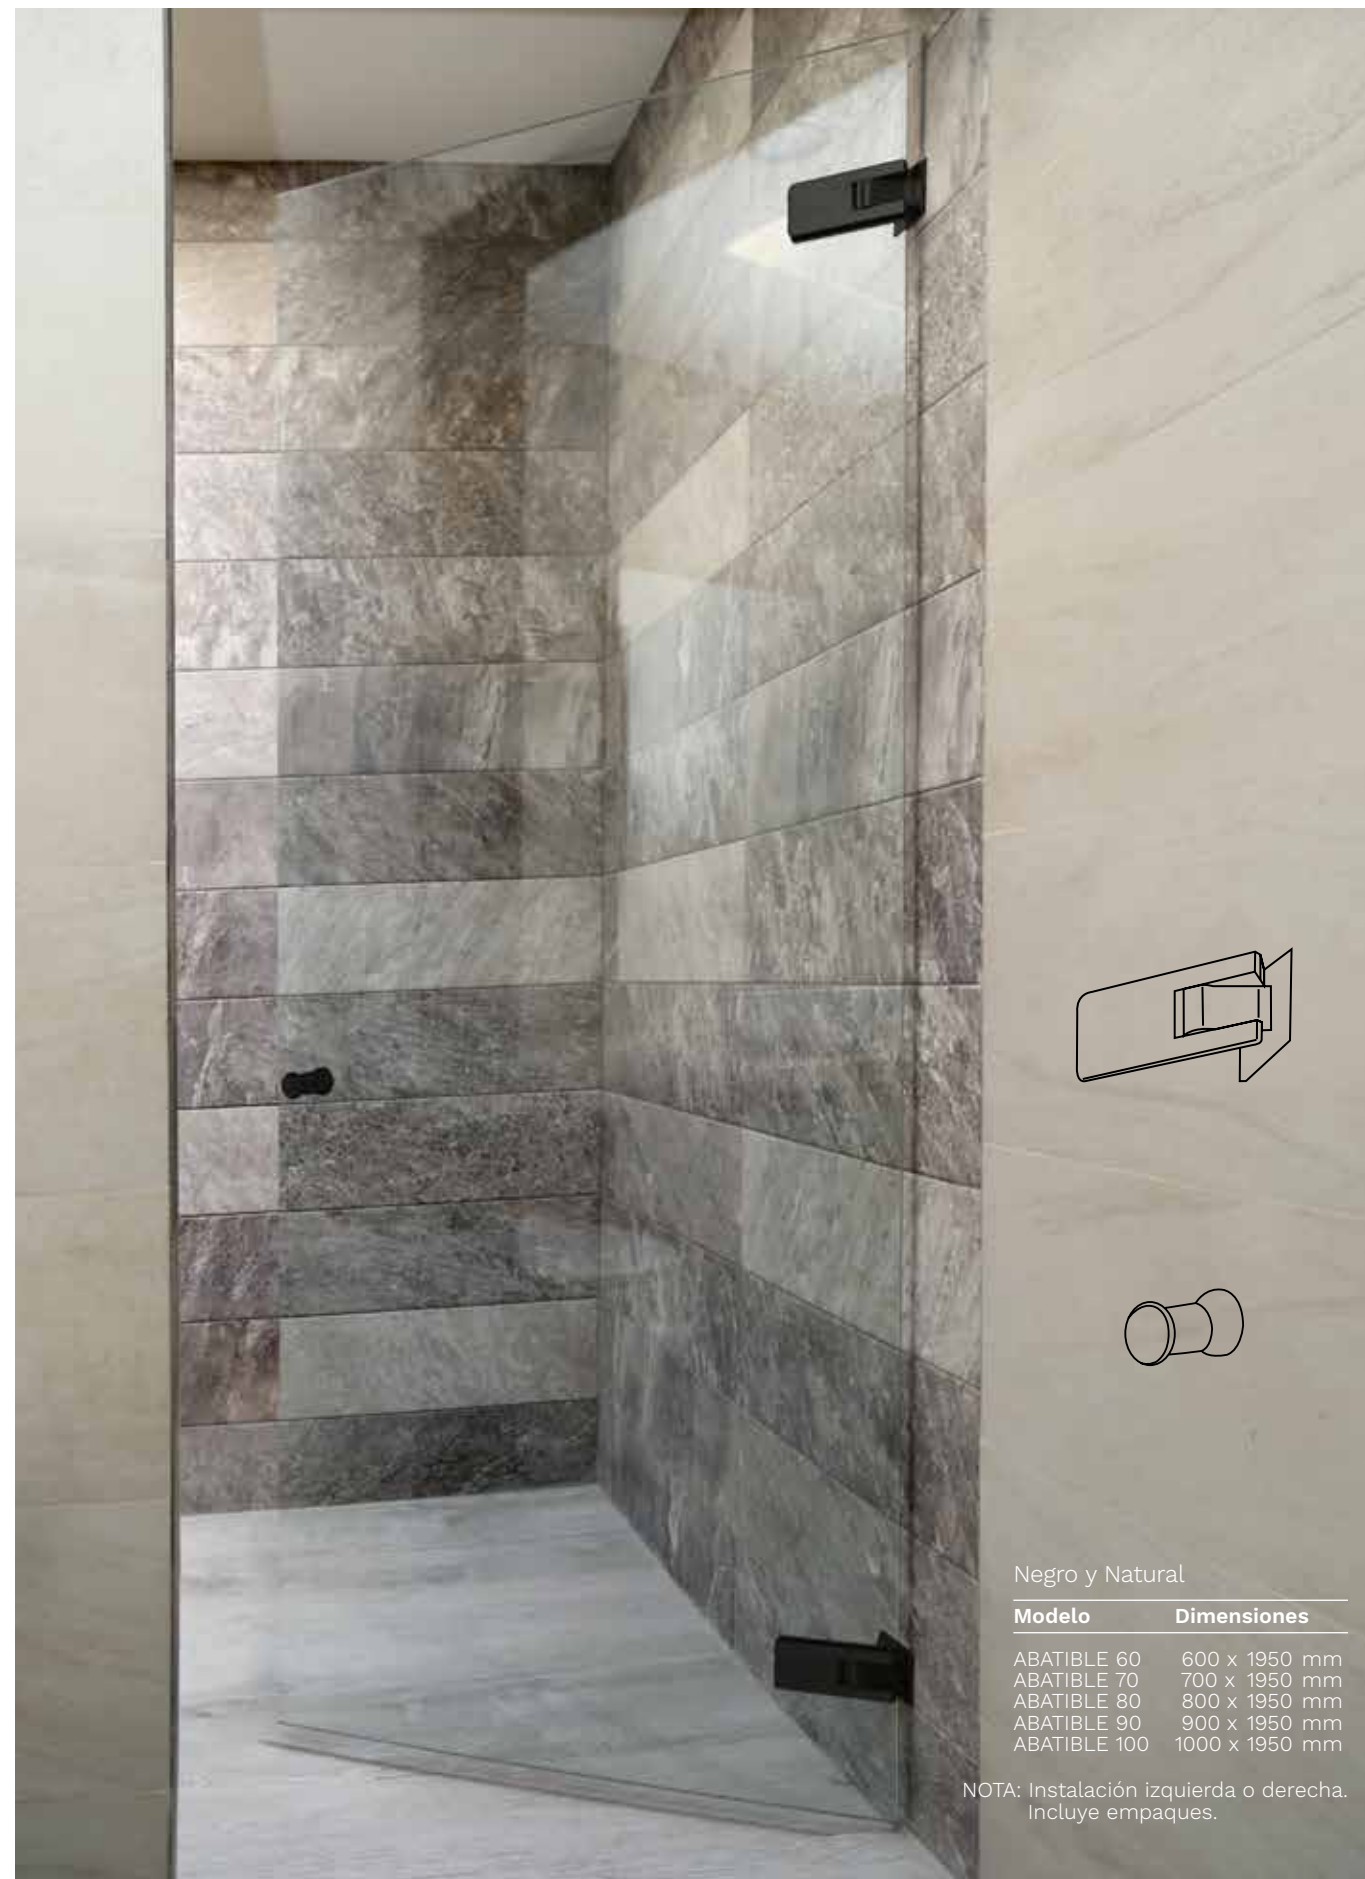

Bora Bora

Borneo

Bora Bora
Negra

Maui

Abatible

Negro y Natural

Modelo	Dimensiones
ABATIBLE 60	600 x 1950 mm
ABATIBLE 70	700 x 1950 mm
ABATIBLE 80	800 x 1950 mm
ABATIBLE 90	900 x 1950 mm
ABATIBLE 100	1000 x 1950 mm