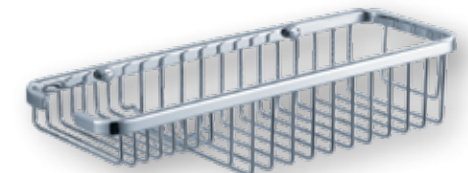

002001
Canastilla rectangular Lexus
→ 360 ↑ 125 ↗ 80 mm