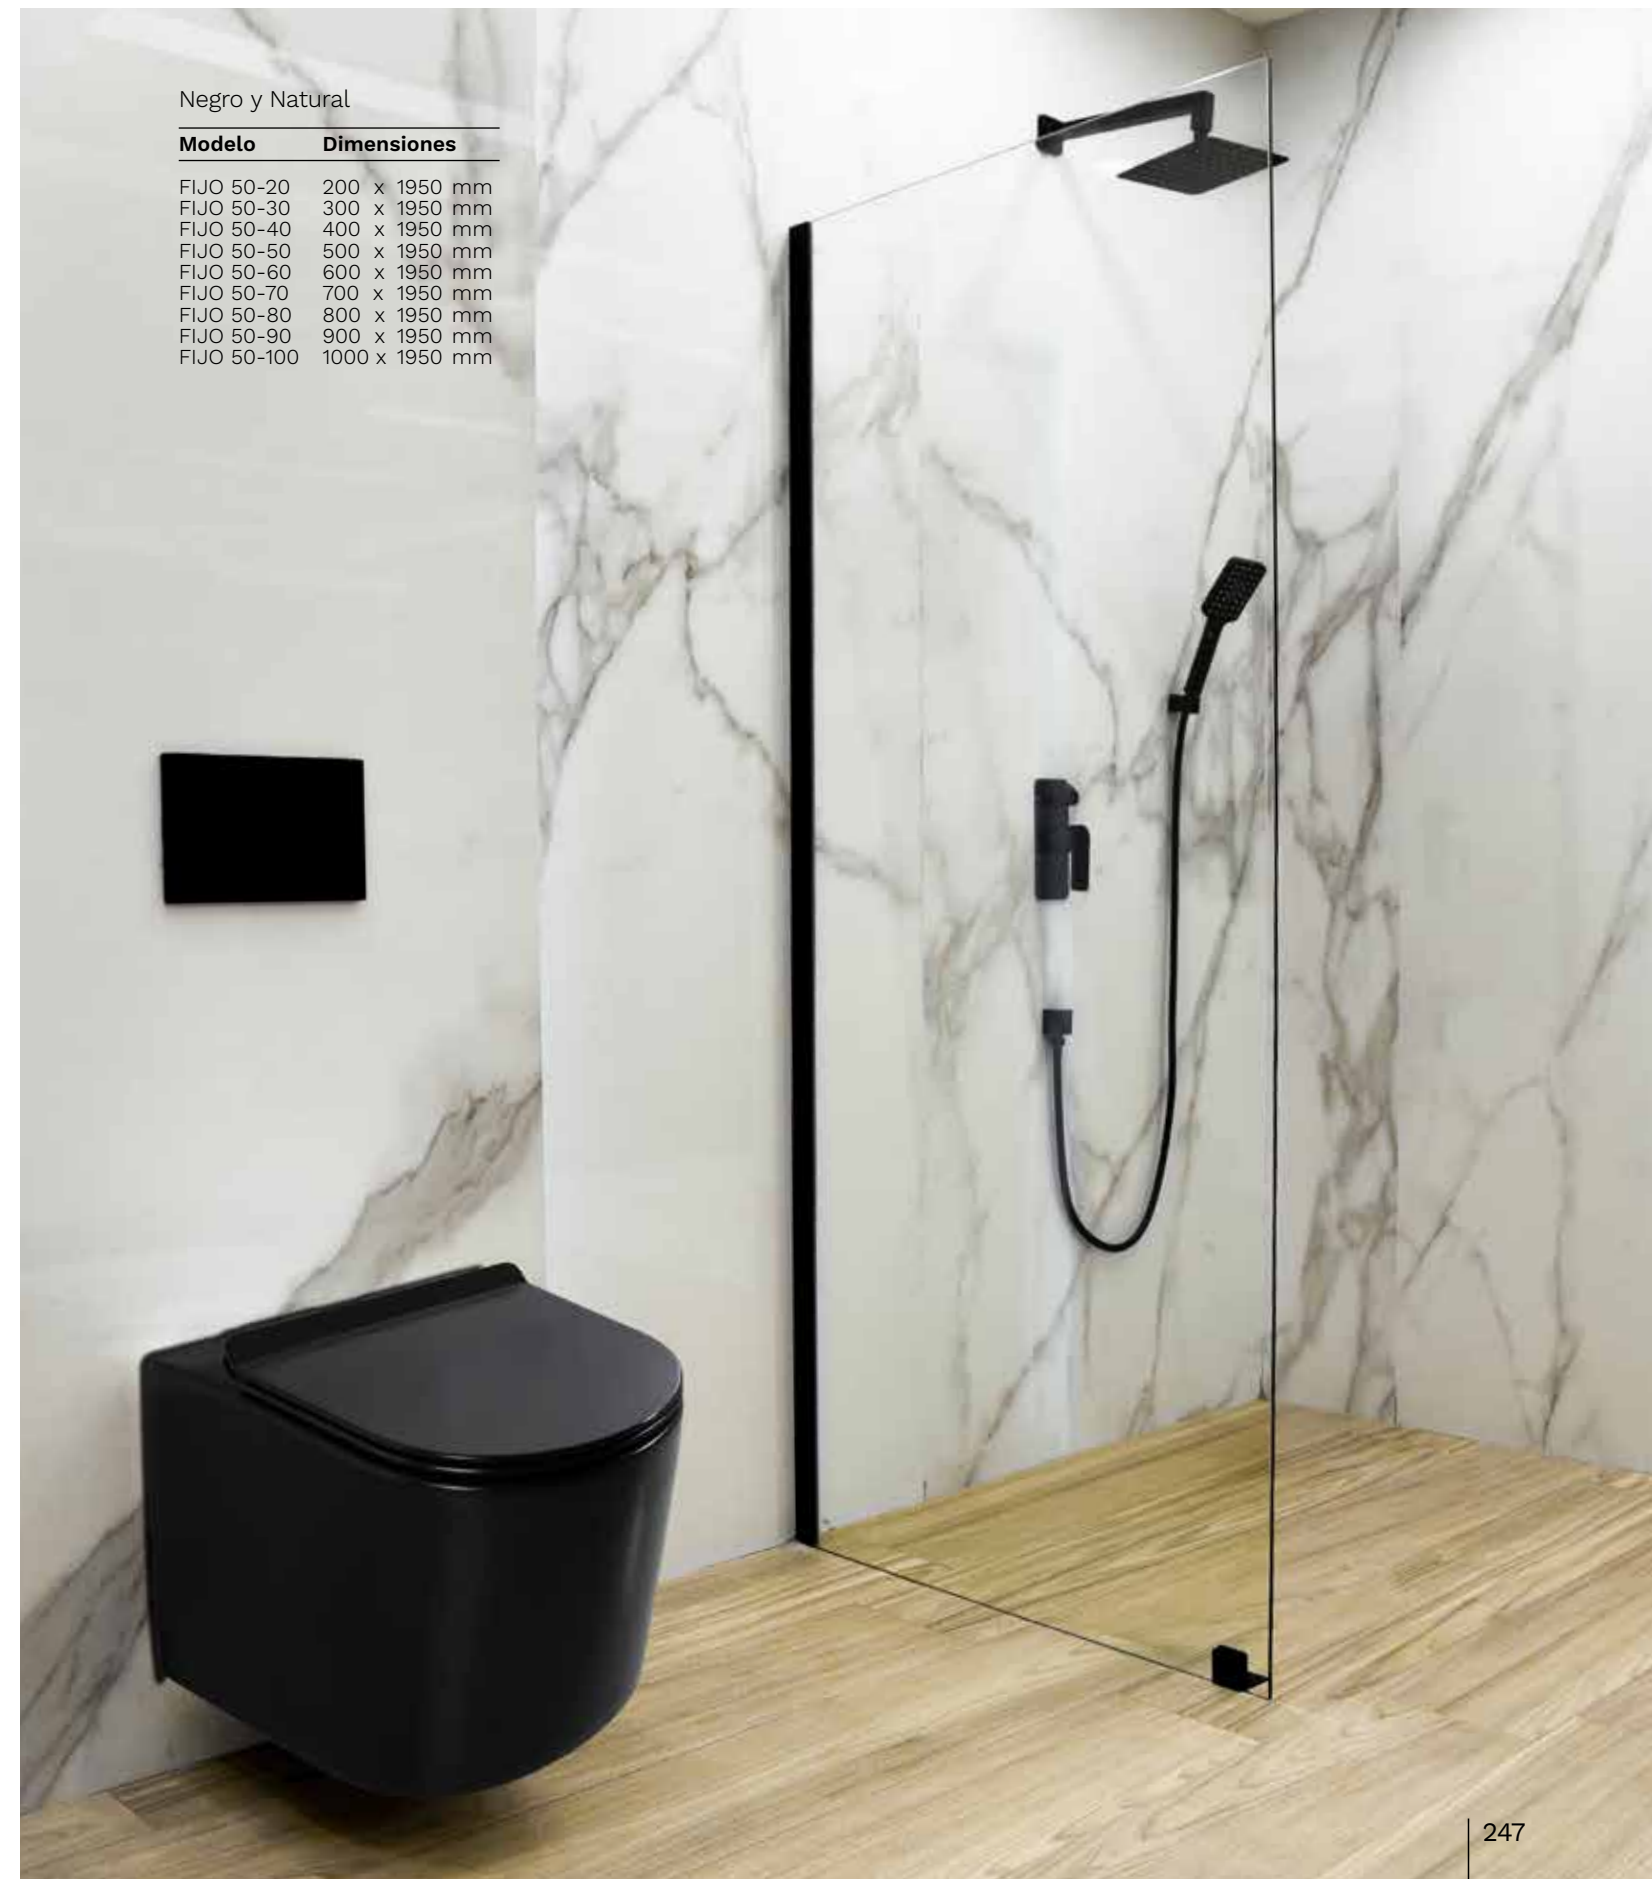

Bora Bora

Borneo

Bora Bora
Negra

Maui

Abatible

Negro y Natural

Modelo	Dimensiones
ABATIBLE 60	600 x 1950 mm
ABATIBLE 70	700 x 1950 mm
ABATIBLE 80	800 x 1950 mm
ABATIBLE 90	900 x 1950 mm
ABATIBLE 100	1000 x 1950 mm

NOTA: Instalación izquierda o derecha. Incluye empaques.

Fijo 50

Negro y Natural

Modelo	Dimensiones
FIJO 50-20	200 x 1950 mm
FIJO 50-30	300 x 1950 mm
FIJO 50-40	400 x 1950 mm
FIJO 50-50	500 x 1950 mm
FIJO 50-60	600 x 1950 mm
FIJO 50-70	700 x 1950 mm
FIJO 50-80	800 x 1950 mm
FIJO 50-90	900 x 1950 mm
FIJO 50-100	1000 x 1950 mm